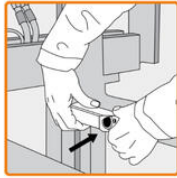

- Digital Wireless
- IP69K water proof
- 10G Vibration
- 45° Lens angle
- Night Vision
- 32 h
- 10V-48V
- 7" LCD
- +70° -20°
- 400 cd/m2
- 3 Year Warranty
- Extra Strong