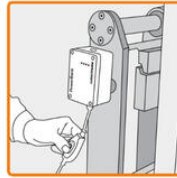

- Digital Wireless
- IP69K water proof
- 10G Vibration
- 45° Lens angle
- Night Vision
- 32 h
- 10V-48V
- 7" LCD
- +70° -20°
- 400 cd/m2
- 3 Year Warranty
- Extra Strong