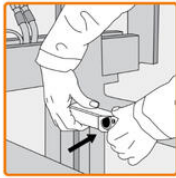

- Digital Wireless
- IP69K water proof
- 10G Vibration
- 45° Lens angle
- Night Vision
- 32 h
- 10V-48V
- 7" LCD
- +70° -20°
- 400 cd/m2
- 3 Year Warranty
- Extra Strong

- Digital Wireless
- IP69K water proof
- 10G Vibration
- 45° Lens angle
- Night Vision
- 32 h
- 10V-48V
- 7" LCD
- +70° -20°
- 400 cd/m2
- 3 Year Warranty
- Extra Strong