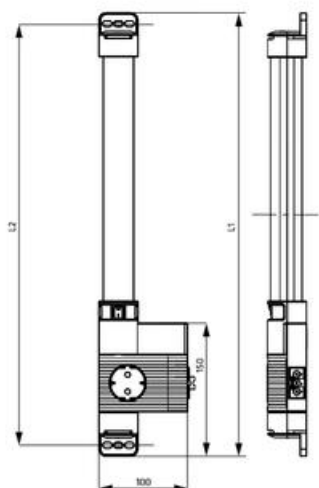

**STEGO**

SVÍTLNA VARIOLINE LED 121/122

12100.0-00

LED 121 svítlna, 220-240VAC, spínač, na šrouby, D/RUS zásuvka

- Vysoká světelnost
- Integrovaná zásuvka
- Dlouhá životnost a bezúdržbový provoz díky LED technologii
- Možnost vzájemného propojení - Daisy chain
- S vypínačem, pohybovým senzorem nebo připojením na dveřní spínač

PRODUCT DESCRIPTION

SPECIFICATIONS

Approvals pending	VDE
Dĺžka	500 mm
Druh montáže	Skrutková montáž
Frekvencia	50/60 Hz
Hmotnosť	0,4 kg
Materiál tela	Plast
Menovité napätie	220-240 V AC
Napätie min	200 V ac
Napätie max.	265 V ac
Nominal socket current	16 A
Prevádzková vlhkosť	< 90% RH
Šírka	100 mm
Socket	DE/DK/FI/NO/RU/SE
Spotreba	11 W
Teplota pracovná	-30°C ... +40°C
Teplota skladovania	-40°C ... +85°C

Trieda krytia	IP20
Trieda ochrany	I (uzemnený)
Typ spínanie	Prepínač
Vlhkosť skladovania	<90% RH
Výška	44 mm
Zdroj svetla	LED
Zhoda s normami	CE, RoHS

LED 121 (Size 1)
L1 = 500 mm
L2 = 475 mm

LED 122 (Size 2)
L1 = 700 mm
L2 = 675 mm