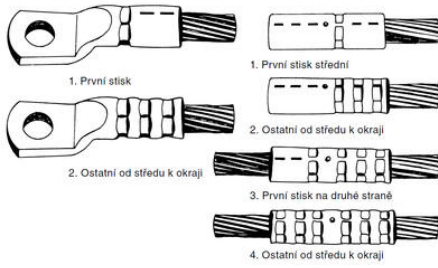

Pokyny pro lisování

Tool Ref.no.	Press width mm	Copper Cross-section in mm²	Aluminium Cross-section in mm²	Prod.-No.	Tool Ref.no.	Press width mm	Copper Cross-section in mm²	Aluminium Cross-section in mm²	Prod.-No.
8	14	16	-	03365	8	14	16	-	03365
10	14	25	-	03366	10	14	25	-	03366
12	12	35	25	03367	12	12	35	25	03367
14	12	50	35	03368	14	12	50	35	03368
16	12	70	50	03369	16	12	70	50	03369
18	12	95	70	03370	18	12	95	70	03370
20	12	120	-	03371	20	12	120	-	03371
22	14	150	95 + 120	03372	22	14	150	95 + 120	03372
25	14	185	150	03373	25	14	185	150	03373
28	14	240	185	03374	28	14	240	185	03374
30	5	-	-	03375	30	5	-	-	03375
32	5	300	240	03376	32	5	300	240	03376
34	5	-	300	03377	34	5	-	300	03377