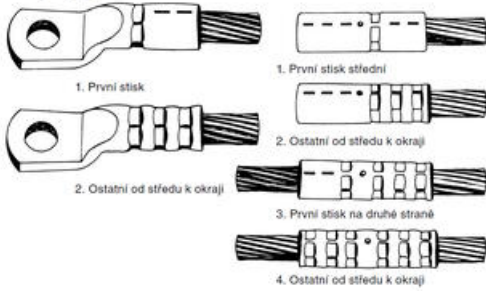

Pokyny pro lisování